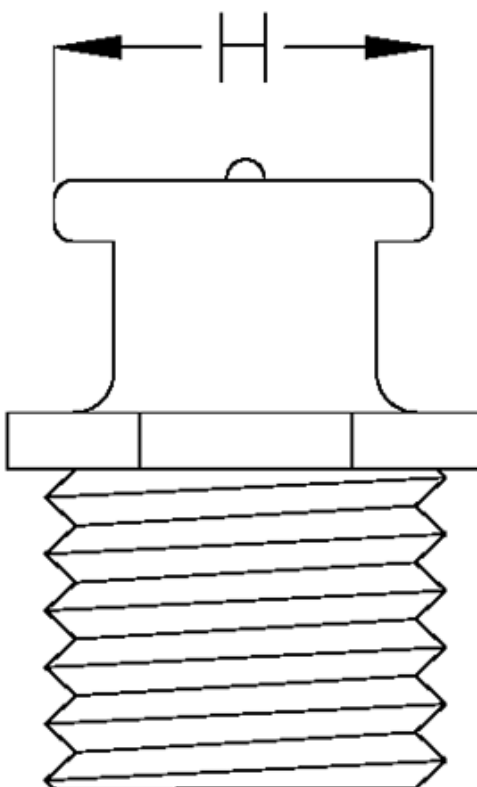

Varenummer: 53093108

Beskrivelse: KLEE Fladsmørenippel DIN 3404 Type M1  
Ø16mm, M10x1,5

## Mål

---

Gevind = M10x1,5

H = 16